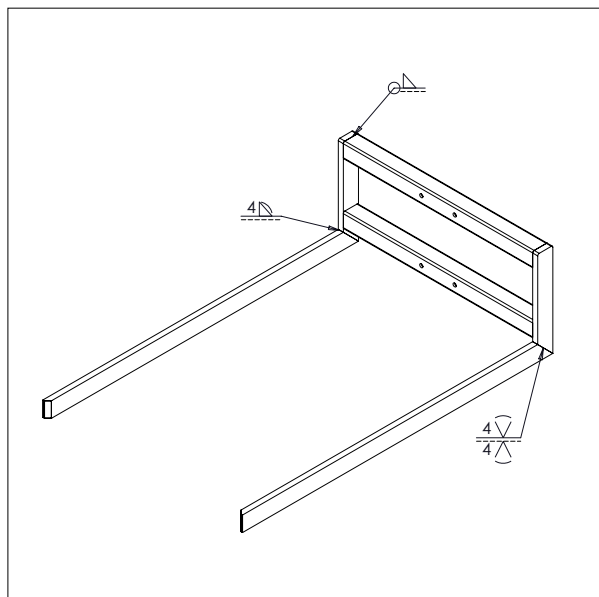

DOUBLE BOOM

- All measurements in mm

DOUBLE BOOM – DD1

Ø x L x W: 32 x 500 x 250 mm

Min. width of reel: Ø 300 mm

Max. width of reel: Ø 400 mm

DOUBLE BOOM – DD2

Ø x L x W: 32 x 500 x 350 mm

Min. width of reel: Ø 400 mm

Max. width of reel: Ø 800 mm

IMPACT 70 / TOOLS

FORK

- All measurements in mm

FORK - G1

L x W: 585 x 375 mm

For 600 x 400 mm boxes