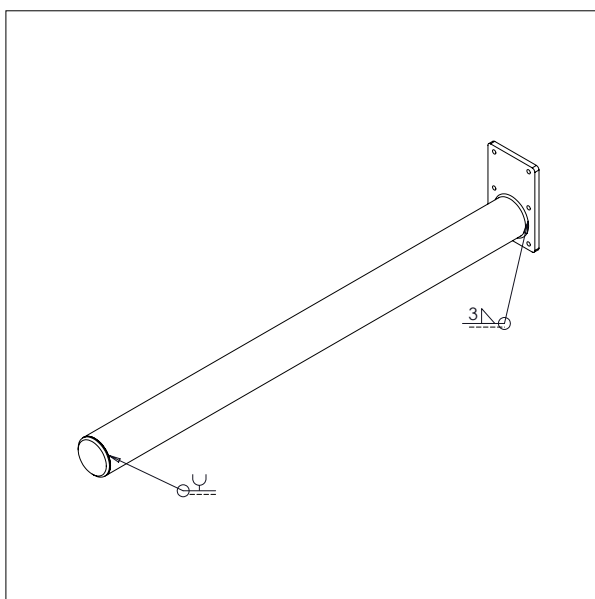

IMPACT 70 / TOOLS

BOOM

- All measurements in mm

BOOM - D1

Ø x L: 60 x 500 mm

BOOM - D2

Ø x L: 60 x 800 mm

IMPACT 70 / TOOLS

DOUBLE BOOM

- All measurements in mm

DOUBLE BOOM – DD1

Ø x L x W: 32 x 500 x 250 mm

Min. width of reel: Ø 300 mm

Max. width of reel: Ø 400 mm

DOUBLE BOOM – DD2

Ø x L x W: 32 x 500 x 350 mm

Min. width of reel: Ø 400 mm

Max. width of reel: Ø 800 mm

IMPACT 70 / TOOLS

FORK

- All measurements in mm

FORK - G1

L x W: 585 x 375 mm

For 600 x 400 mm boxes